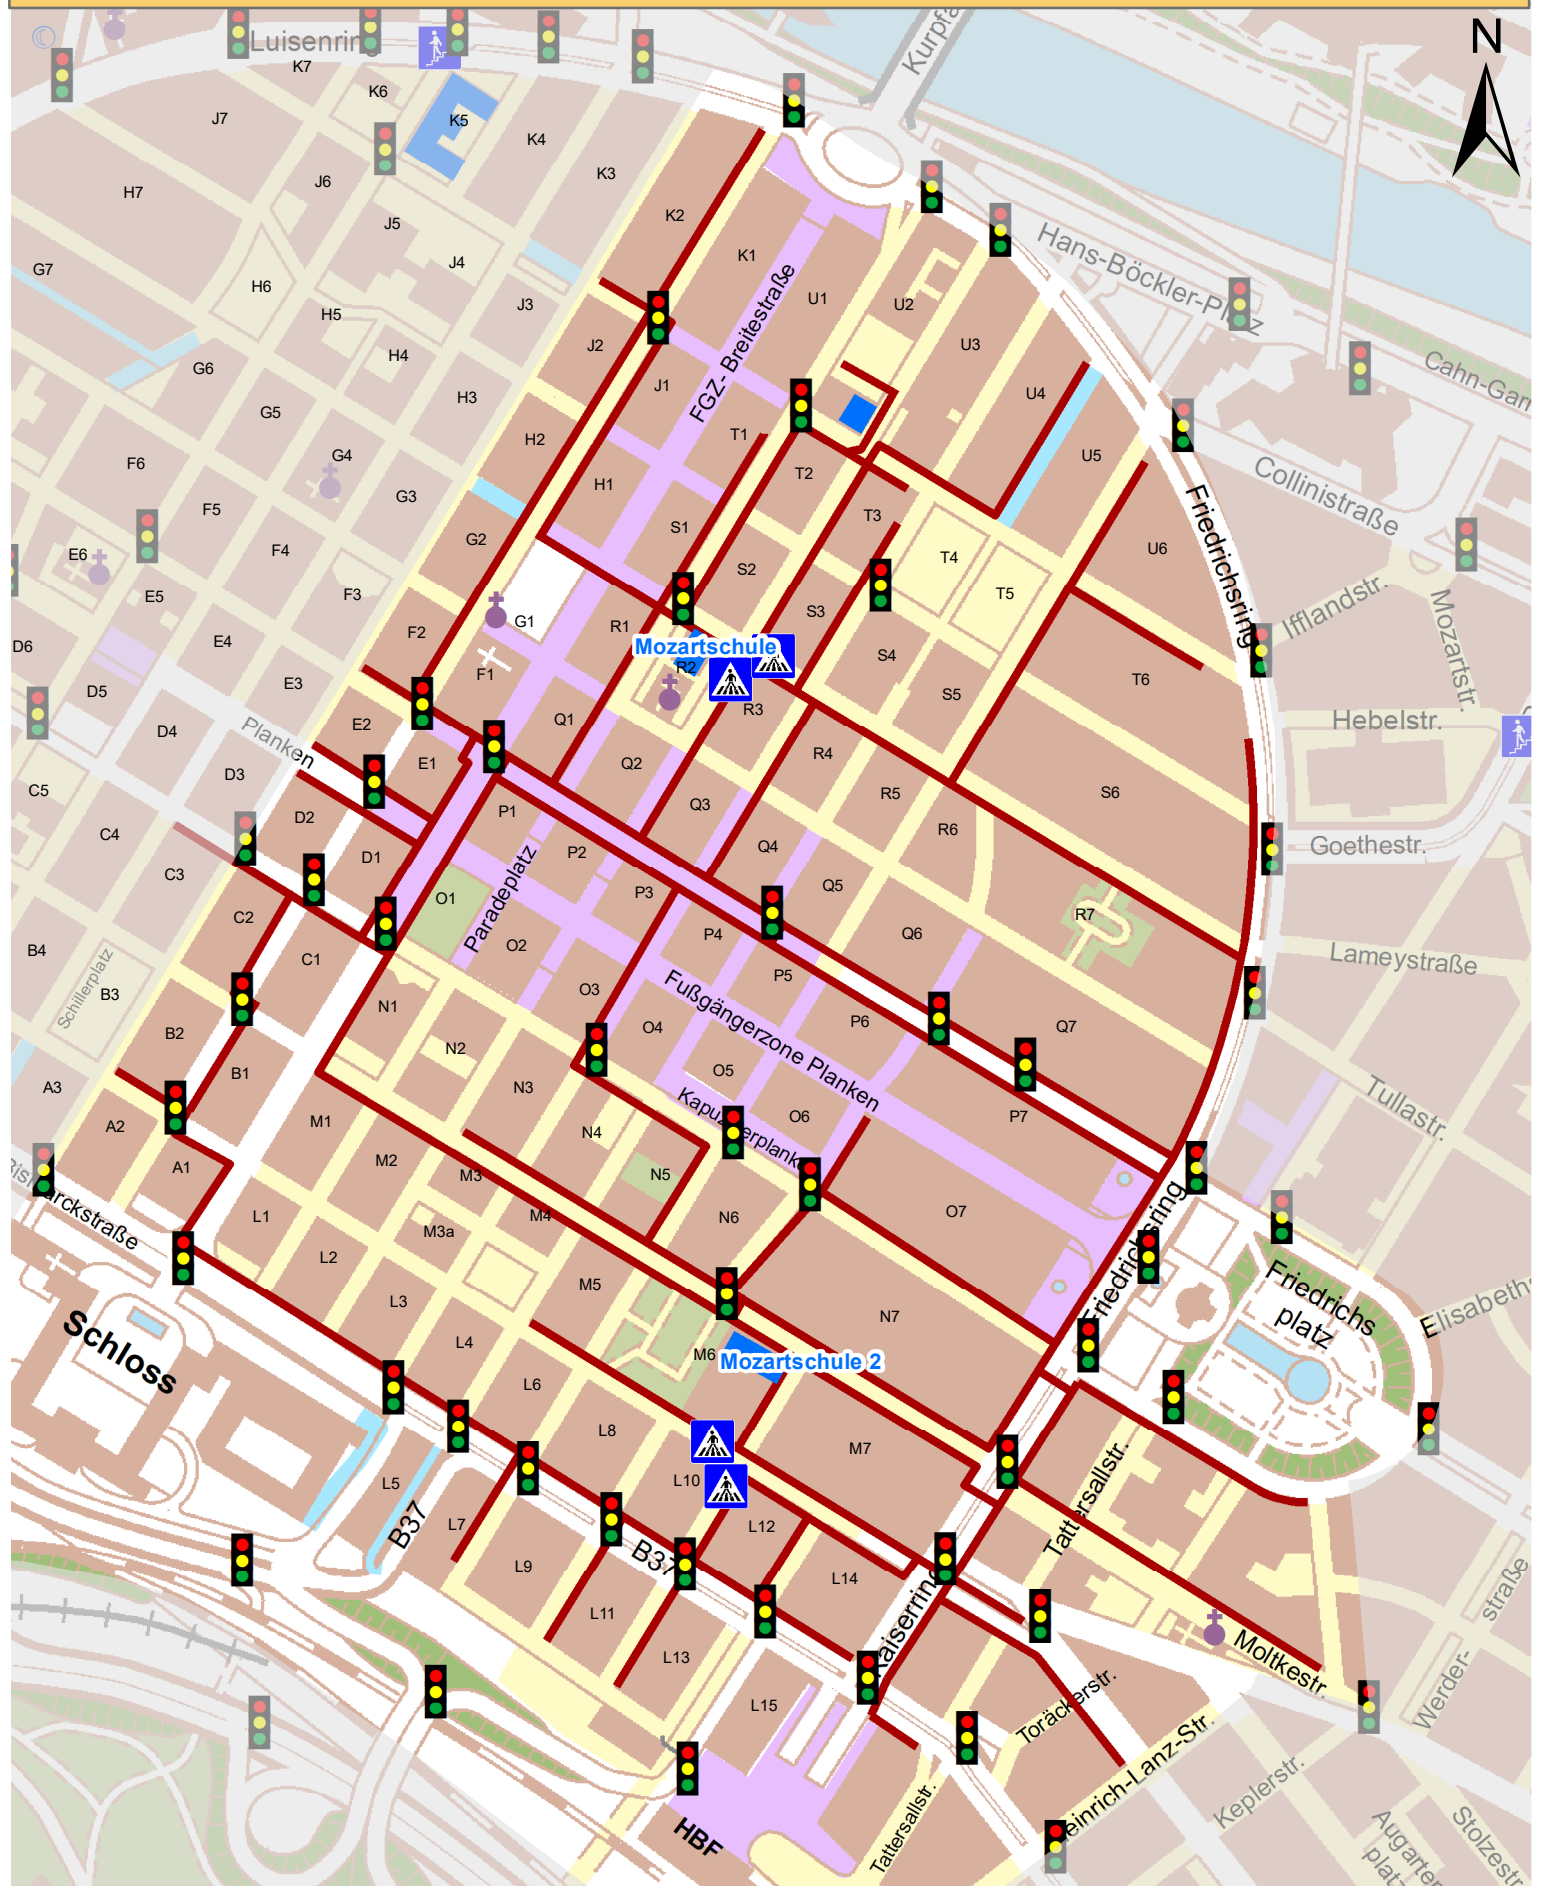

Schulwegplan der Mozartschule

 Schulwege	 Ampel	 Fußgängerüberweg	 Bahnüberquerung
 Verkehrsberuhigter Bereich	 Unter-/Überführung	 Querungshilfe	
 Tempo 30			